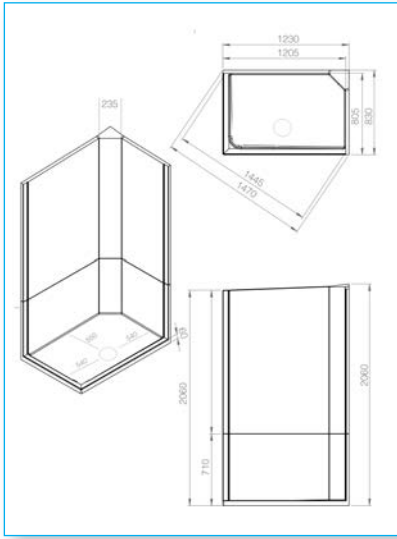

# LEAK FREE SPECIFICATIONS

1000 x 800 Alcove

1200 x 800 Quadrant  
Right hand shown

1200 x 800 Rectangle  
Left hand shown