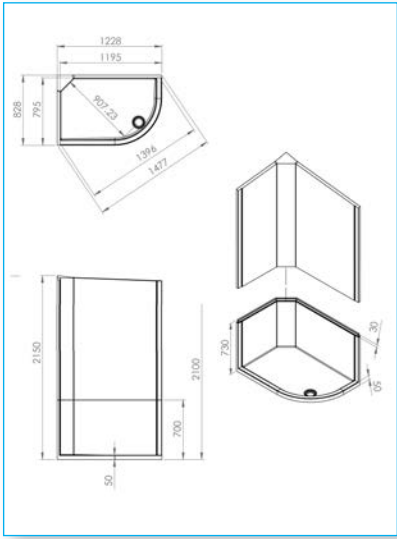

# LEAK FREE SPECIFICATIONS

1000 x 800 Alcove

1200 x 800 Quadrant  
Right hand shown

1200 x 800 Rectangle  
Left hand shown