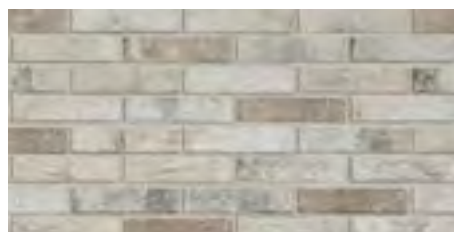

Inkjet Technology

M ² Per Box	No. of Tiles
0.58	32

01. London Brown

6 × 25 cm
HROND019

02. London Multicolour

6 × 25 cm
HROND020

03. London Fog

6 × 25 cm
HROND021