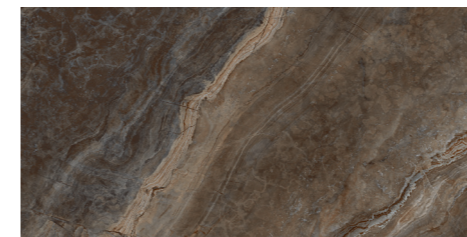

Actual Showroom Setting

01 GALAXY LUX

Galaxy Brown
60 x120
KERA076

Galaxy Beige
60 x120
KERA074

Galaxy Grey
60 x120
KERA073

Galaxy Blue
60 x120
KERA110

GALAXY LUX

Tile Type